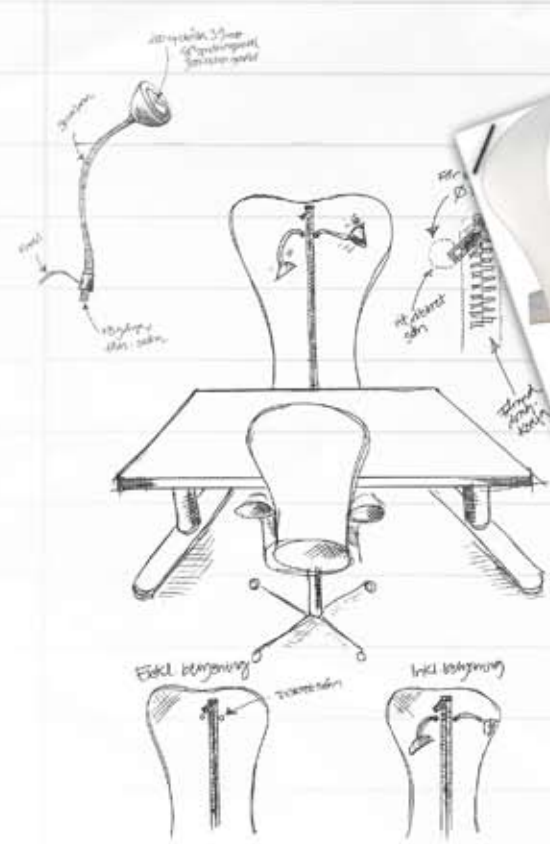

Setupit 3-sortering
Projekt Norge!

Freearm
för två
skärmar

Setupit återgivning

Kavelgenomföring
design

Halfpipe 170cm
komplet
med för-
grennings- och
känslor

Ständelänkare
för kabeln från
laptopen.

DockIT design

Dock & flip
gör animation

ima ine

www.gotessons.com

info@gotessons.se

Linje 4way
Projekt caulcenter

Gotessons Industri AB
Våxtorpsvägen 6
SE-514 61 DALSTORP
Tel. +46(0)321-530 150
Fax. +46(0)321-530 164