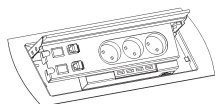

Power Box USB

691100	3 extensiones, 2 internet, 4 USB	plata	212,00
691100-5	3 extensiones, 2 internet, 4 USB	chromo	275,00